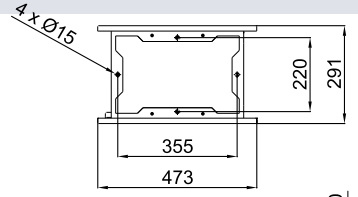

## Электрический Нагрев

Модель	Номинальный Воздушный Поток	Мощность Электронагрева 400Вx3	Рекомендуемая Высота Установки
	(m <sup>3</sup> /h)	(kW)	
ZEN ECG 1000 E	2700	5/10/15	3-4,2
ZEN ECG 1500 E	3600	7,5/15/22,5	3-4,2
ZEN ECG 2000 E	5400	10/20/30	3-4,2
ZEN ECG 2500 E	6300	10/20/30	3-4,2

Размеры

	E	I	A	B
Zen 1000	1220	1140	1115	-
Zen 1500	1620	1544	1515	-
Zen 2000	2120	2044	2015	-
Zen 2500	2620	2544	2515	-
Zen 3000	2960	2884	2855	1427,5