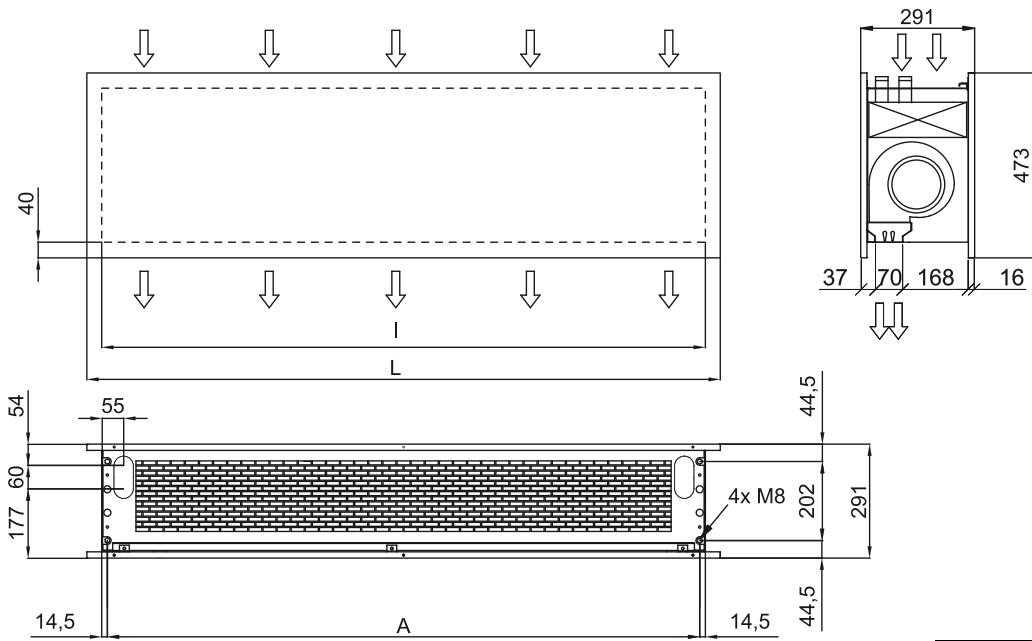

Спецификации

50Hz

Тепловой Насос - VRF

Модель	(m ³ /h)	(m)
ZEN ECG 1000 VRF10-MD	3-4,2	
ZEN ECG 1500 VRF13-MD	3-4,2	
ZEN ECG 1500 VRF15-MD	3-4,2	
ZEN ECG 2000 VRF24-MD	3-4,2	
ZEN ECG 2500 VRF25-MD	3-4,2	
ZEN ECG 2500 VRF29-MD	3-4,2	

Размеры

	L	I	A
Zen 1000	1220	1140	1115
Zen 1500	1620	1544	1515
Zen 2000	2120	2044	2015
Zen 2500	2620	2544	2515