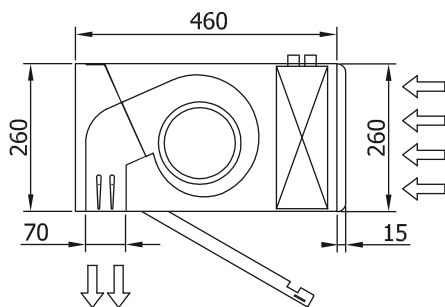

Тепловой Насос - VRF			
Модель	Номинальный Воздушный Поток (m³/h)	Рекомендуемая Высота Установки (m)	
ECM 1000 VRF8-LG	1640	2,5-3,8	5/8" - 3/8"
ECM 1500 VRF12-LG	2460	2,5-3,8	5/8" - 3/8"
ECM 2000 VRF19-LG	3280	2,5-3,8	1" - 3/8"
ECM 2000 VRF16-LG	3280	2,5-3,8	5/8" - 3/8"
ECM 2500 VRF24-LG	4100	2,5-3,8	1" - 3/8"
ECM 2500 VRF21-LG	4100	2,5-3,8	1" - 3/8"
ECM 3000 VRF26-LG	4920	2,5-3,8	7/8" - 1/2"
ECG 1000 VRF10-LG	2190	3-4,2	5/8" - 3/8"
ECG 1500 VRF15-LG	2920	3-4,2	5/8" - 3/8"
ECG 2000 VRF24-LG	4380	3-4,2	1" - 3/8"
ECG 2000 VRF20-LG	4380	3-4,2	1
ECG 2500 VRF25-LG	5110	3-4,2	7/8" - 1/2"
ECG 2500 VRF29-LG	5110	3-4,2	7/8" - 1/2"
ECG 3000 VRF29-LG	5840	3-4,2	7/8" - 1/2"
ECG 3000 VRF34-LG	5840	3-4,2	7/8" - 1/2"

**Тепловой Насос - VRF**

Модель	Номинальный Воздушный Поток (m <sup>3</sup> /h)	Рекомендуемая Высота Установки (m)	
ECM 1000 VRF8-LG	1640	2,5-3,8	5/8" - 3/8"
ECM 1500 VRF12-LG	2460	2,5-3,8	5/8" - 3/8"
ECM 2000 VRF19-LG	3280	2,5-3,8	1" - 3/8"
ECM 2000 VRF16-LG	3280	2,5-3,8	5/8" - 3/8"
ECM 2500 VRF24-LG	4100	2,5-3,8	1" - 3/8"
ECM 2500 VRF21-LG	4100	2,5-3,8	1" - 3/8"
ECM 3000 VRF26-LG	4920	2,5-3,8	7/8" - 1/2"
ECG 1000 VRF10-LG	2190	3-4,2	5/8" - 3/8"
ECG 1500 VRF15-LG	2920	3-4,2	5/8" - 3/8"
ECG 2000 VRF24-LG	4380	3-4,2	1" - 3/8"
ECG 2000 VRF20-LG	4380	3-4,2	1
ECG 2500 VRF25-LG	5110	3-4,2	7/8" - 1/2"
ECG 2500 VRF29-LG	5110	3-4,2	7/8" - 1/2"
ECG 3000 VRF29-LG	5840	3-4,2	7/8" - 1/2"
ECG 3000 VRF34-LG	5840	3-4,2	7/8" - 1/2"

Размеры

L	A	B
1000	920	-
1500	1420	710
2000	1920	960
2500	2420	1210
3000	2920	1460