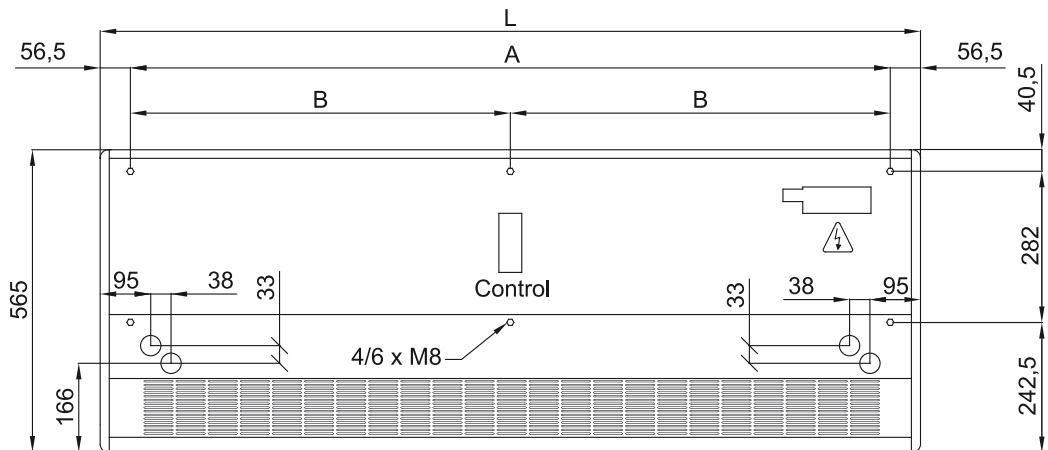

Тепловой Насос - VRF		
Модель	Номинальный Воздушный Поток	Рекомендуемая Высота Установки
	(m ³ /h)	
SMART ECM 3000 VRF26-PA	4920	2,5-3,8
SMART ECG 1000 VRF10-PA	2190	3-4,2
SMART ECG 1500 VRF13-PA	2920	3-4,2
SMART ECG 1500 VRF15-PA	2920	3-4,2
SMART ECG 2000 VRF20-PA	4380	3-4,2
SMART ECG 2000 VRF24-PA	4380	3-4,2
SMART ECG 2500 VRF25-PA	5110	3-4,2
SMART ECG 2500 VRF29-PA	5110	3-4,2
SMART ECG 3000 VRF29-PA	5840	3-4,2

Размеры

	L	A	B
Smart 1000	1034	920	-
Smart 1500	1534	1420	710
Smart 2000	2034	1920	960
Smart 2500	2534	2420	1210
Smart 3000	3034	2920	1460