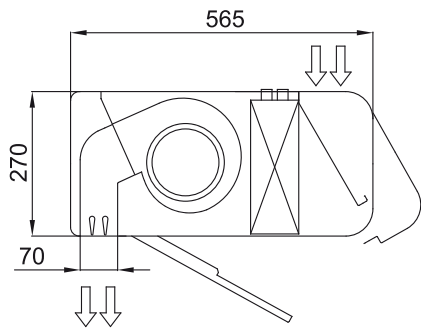

60Hz

Тепловой Насос - DX 1:1

Модель	Номинальный Воздушный Поток	Рекомендуемая Высота Установки	
	(m ³ /h)	(m)	
SMART ECM 1000 DX8-LG	1640	2,5-3,8	5/8" - 3/8"
SMART ECM 1500 DX11-LG	2460	2,5-3,8	5/8" - 3/8"
SMART ECM 2000 DX16-LG	3280	2,5-3,8	5/8" - 3/8"
SMART ECM 2500 DX22-LG	4100	2,5-3,8	1" - 3/8"
SMART ECM 3000 DX27-LG	4920	2,5-3,8	7/8" - 1/2"
SMART ECG 1000 DX10-LG	2190	3-4,2	5/8" - 3/8"
SMART ECG 1500 DX15-LG	2920	3-4,2	5/8" - 3/8"
SMART ECG 2000 DX22-LG	4380	3-4,2	1" - 3/8"
SMART ECG 2500 DX27-LG	5110	3-4,2	7/8" - 1/2"
SMART ECG 2500 DX22-LG	5110	3-4,2	1" - 3/8"
SMART ECG 3000 DX27-LG	5840	3-4,2	7/8" - 1/2"

Тепловой Насос - VRF

Модель	Номинальный Воздушный Поток	Рекомендуемая Высота Установки	
	(m ³ /h)	(m)	
SMART ECM 1000 VRF8-LG	1640	2,5-3,8	5/8" - 3/8"
SMART ECM 1500 VRF12-LG	2460	2,5-3,8	5/8" - 3/8"
SMART ECM 2000 VRF16-LG	3280	2,5-3,8	5/8" - 3/8"
SMART ECM 2000 VRF19-LG	3280	2,5-3,8	1" - 3/8"
SMART ECM 2500 VRF24-LG	4100	2,5-3,8	1" - 3/8"
SMART ECM 2500 VRF21-LG	4100	2,5-3,8	1" - 3/8"
SMART ECM 3000 VRF26-LG	4920	2,5-3,8	7/8" - 1/2"
SMART ECG 1000 VRF10-LG	2190	3-4,2	5/8" - 3/8"
SMART ECG 1500 VRF15-LG	2920	3-4,2	5/8" - 3/8"
SMART ECG 2000 VRF24-LG	4380	3-4,2	1" - 3/8"
SMART ECG 2000 VRF20-LG	4380	3-4,2	1
SMART ECG 2500 VRF25-LG	5110	3-4,2	7/8" - 1/2"
SMART ECG 2500 VRF29-LG	5110	3-4,2	7/8" - 1/2"
SMART ECG 3000 VRF29-LG	5840	3-4,2	7/8" - 1/2"
SMART ECG 3000 VRF34-LG	5840	3-4,2	7/8" - 1/2"

Размеры

	L	A	B
Smart 1000	1034	920	-
Smart 1500	1534	1420	710
Smart 2000	2034	1920	960
Smart 2500	2534	2420	1210
Smart 3000	3034	2920	1460