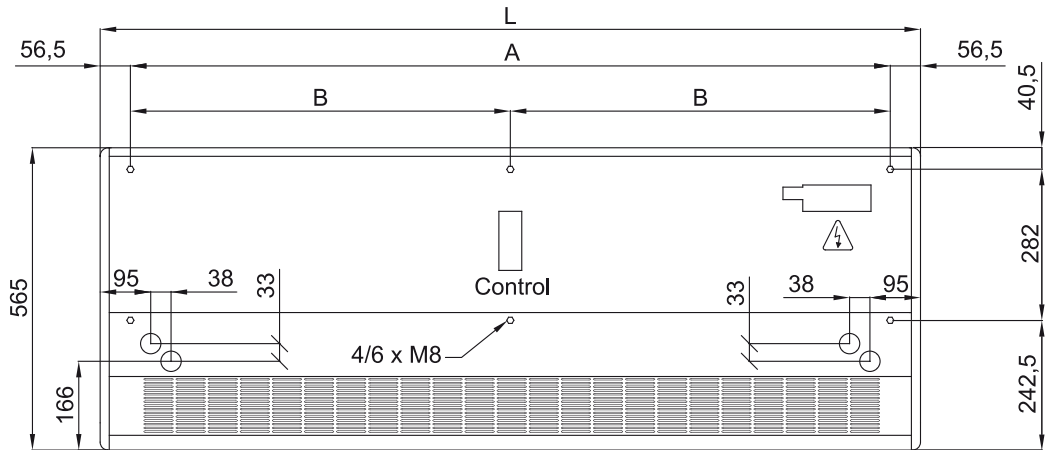

60Hz

Тепловой Насос - DX 1:1

Модель	Номинальный Воздушный Поток	Рекомендуемая Высота Установки	
	(m ³ /h)	(m)	
SMART ECM 1000 DX8-LG	1640	2,5-3,8	5/8" - 3/8"
SMART ECM 1500 DX11-LG	2460	2,5-3,8	5/8" - 3/8"
SMART ECM 2000 DX16-LG	3280	2,5-3,8	5/8" - 3/8"
SMART ECM 2500 DX22-LG	4100	2,5-3,8	1" - 3/8"
SMART ECM 3000 DX27-LG	4920	2,5-3,8	7/8" - 1/2"
SMART ECG 1000 DX10-LG	2190	3-4,2	5/8" - 3/8"
SMART ECG 1500 DX15-LG	2920	3-4,2	5/8" - 3/8"
SMART ECG 2000 DX22-LG	4380	3-4,2	1" - 3/8"
SMART ECG 2500 DX27-LG	5110	3-4,2	7/8" - 1/2"
SMART ECG 2500 DX22-LG	5110	3-4,2	1" - 3/8"
SMART ECG 3000 DX27-LG	5840	3-4,2	7/8" - 1/2"

Тепловой Насос - VRF

Модель	Номинальный Воздушный Поток	Рекомендуемая Высота Установки	
	(m ³ /h)	(m)	
SMART ECM 1000 VRF8-LG	1640	2,5-3,8	5/8" - 3/8"
SMART ECM 1500 VRF12-LG	2460	2,5-3,8	5/8" - 3/8"
SMART ECM 2000 VRF16-LG	3280	2,5-3,8	5/8" - 3/8"
SMART ECM 2000 VRF19-LG	3280	2,5-3,8	1" - 3/8"
SMART ECM 2500 VRF24-LG	4100	2,5-3,8	1" - 3/8"
SMART ECM 2500 VRF21-LG	4100	2,5-3,8	1" - 3/8"
SMART ECM 3000 VRF26-LG	4920	2,5-3,8	7/8" - 1/2"
SMART ECG 1000 VRF10-LG	2190	3-4,2	5/8" - 3/8"
SMART ECG 1500 VRF15-LG	2920	3-4,2	5/8" - 3/8"
SMART ECG 2000 VRF24-LG	4380	3-4,2	1" - 3/8"
SMART ECG 2000 VRF20-LG	4380	3-4,2	1
SMART ECG 2500 VRF25-LG	5110	3-4,2	7/8" - 1/2"
SMART ECG 2500 VRF29-LG	5110	3-4,2	7/8" - 1/2"
SMART ECG 3000 VRF29-LG	5840	3-4,2	7/8" - 1/2"
SMART ECG 3000 VRF34-LG	5840	3-4,2	7/8" - 1/2"

Размеры

	L	A	B
Smart 1000	1034	920	-
Smart 1500	1534	1420	710
Smart 2000	2034	1920	960
Smart 2500	2534	2420	1210
Smart 3000	3034	2920	1460