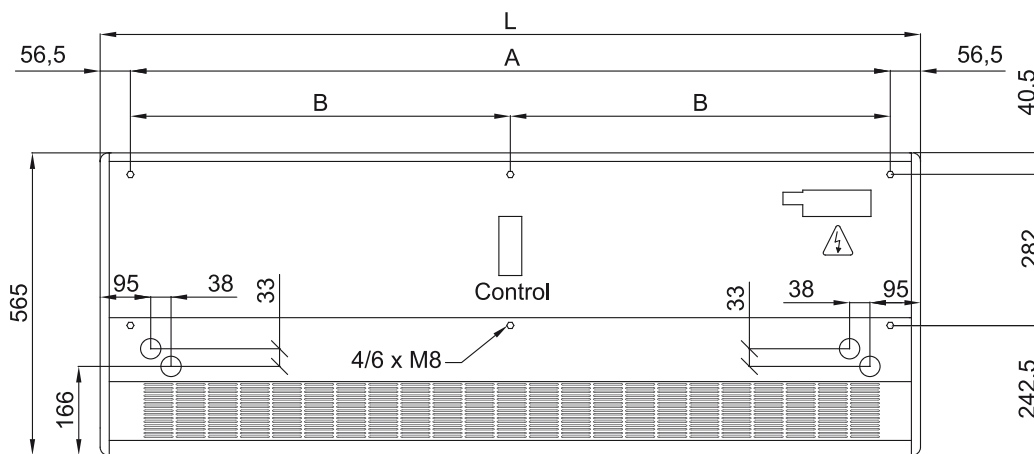

Тепловой Насос - VRV

Модель	(m ³ /h)	(m)
SMART ECM 1000 VRV8- DA	5/8" - 3/8"	
SMART ECM 1500 VRV12- DA	5/8" - 3/8"	
SMART ECM 2000 VRV16- DA	5/8" - 3/8"	
SMART ECM 2000 VRV19- DA	3/4" - 3/8"	
SMART ECM 2500 VRV21- DA	3/4" - 3/8"	
SMART ECM 2500 VRV24- DA	3/4" - 3/8"	
SMART ECM 3000 VRV26- DA	3/4" - 3/8"	
SMART ECM 3000 VRV30- DA	7/8" - 3/8"	
SMART ECG 1000 VRV10- DA	5/8" - 3/8"	
SMART ECG 1500 VRV13- DA	5/8" - 3/8"	
SMART ECG 1500 VRV15- DA	5/8" - 3/8"	
SMART ECG 2000 VRV20- DA	3/4" - 3/8"	

Тепловой Насос - VRV

Модель	(m ³ /h)	(m)
SMART ECG 2000 VRV24- DA	3/4" - 3/8"	
SMART ECG 2500 VRV25- DA	3/4" - 3/8"	
SMART ECG 2500 VRV29- DA	7/8" - 3/8"	
SMART ECG 3000 VRV29- DA	7/8" - 3/8"	
SMART ECG 3000 VRV34- DA	7/8" - 3/8"	

Размеры

	L	A	B
Smart 1000	1034	920	-
Smart 1500	1534	1420	710
Smart 2000	2034	1920	960
Smart 2500	2534	2420	1210
Smart 3000	3034	2920	1460