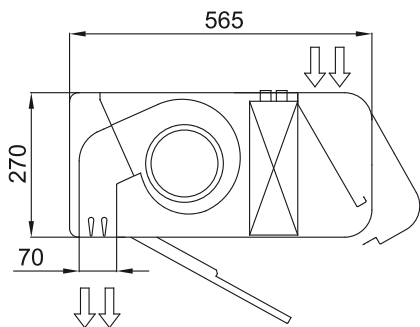

Тепловой Насос - VRV

Модель	(m ³ /h)	(m)
SMART ECM 2500 VRV24- DA	3/4" - 3/8"	
SMART ECM 3000 VRV26- DA	3/4" - 3/8"	
SMART ECM 3000 VRV30- DA	7/8" - 3/8"	
SMART ECG 1000 VRV10- DA	5/8" - 3/8"	
SMART ECG 1500 VRV13- DA	5/8" - 3/8"	
SMART ECG 1500 VRV15- DA	5/8" - 3/8"	
SMART ECG 2000 VRV20- DA	3/4" - 3/8"	
SMART ECG 2000 VRV24- DA	3/4" - 3/8"	
SMART ECG 2500 VRV25- DA	3/4" - 3/8"	
SMART ECG 2500 VRV29- DA	7/8" - 3/8"	
SMART ECG 3000 VRV29- DA	7/8" - 3/8"	
SMART ECG 3000 VRV34- DA	7/8" - 3/8"	

Тепловой Насос - VRV

Модель	(m ³ /h)	(m)
SMART ECM 1000 VRV8- DA	5/8" - 3/8"	
SMART ECM 1500 VRV12- DA	5/8" - 3/8"	
SMART ECM 2000 VRV16- DA	5/8" - 3/8"	
SMART ECM 2000 VRV19- DA	3/4" - 3/8"	
SMART ECM 2500 VRV21- DA	3/4" - 3/8"	
SMART ECM 2500 VRV24- DA	3/4" - 3/8"	
SMART ECM 3000 VRV26- DA	3/4" - 3/8"	
SMART ECM 3000 VRV30- DA	7/8" - 3/8"	
SMART ECG 1000 VRV10- DA	5/8" - 3/8"	
SMART ECG 1500 VRV13- DA	5/8" - 3/8"	
SMART ECG 1500 VRV15- DA	5/8" - 3/8"	
SMART ECG 2000 VRV20- DA	3/4" - 3/8"	

Размеры

	L	A	B
Smart 1000	1034	920	-
Smart 1500	1534	1420	710
Smart 2000	2034	1920	960
Smart 2500	2534	2420	1210
Smart 3000	3034	2920	1460