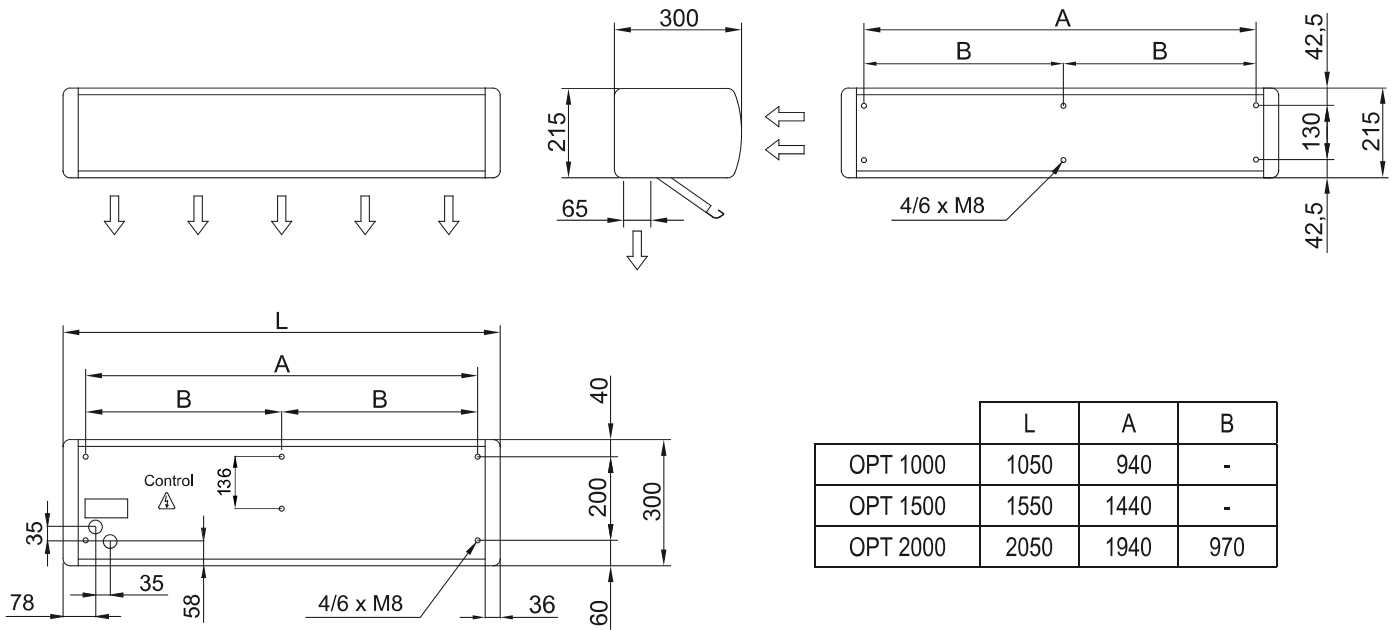

Модель	(m³/h)	(m)
OPT 1000 A 60Hz	2,2-2,8	
OPT 1500 A 60Hz	2,2-2,8	
OPT 2000 A 60Hz	2,2-2,8	

Размеры

	L	A	B
OPT 1000	1050	940	-
OPT 1500	1550	1440	-
OPT 2000	2050	1940	970