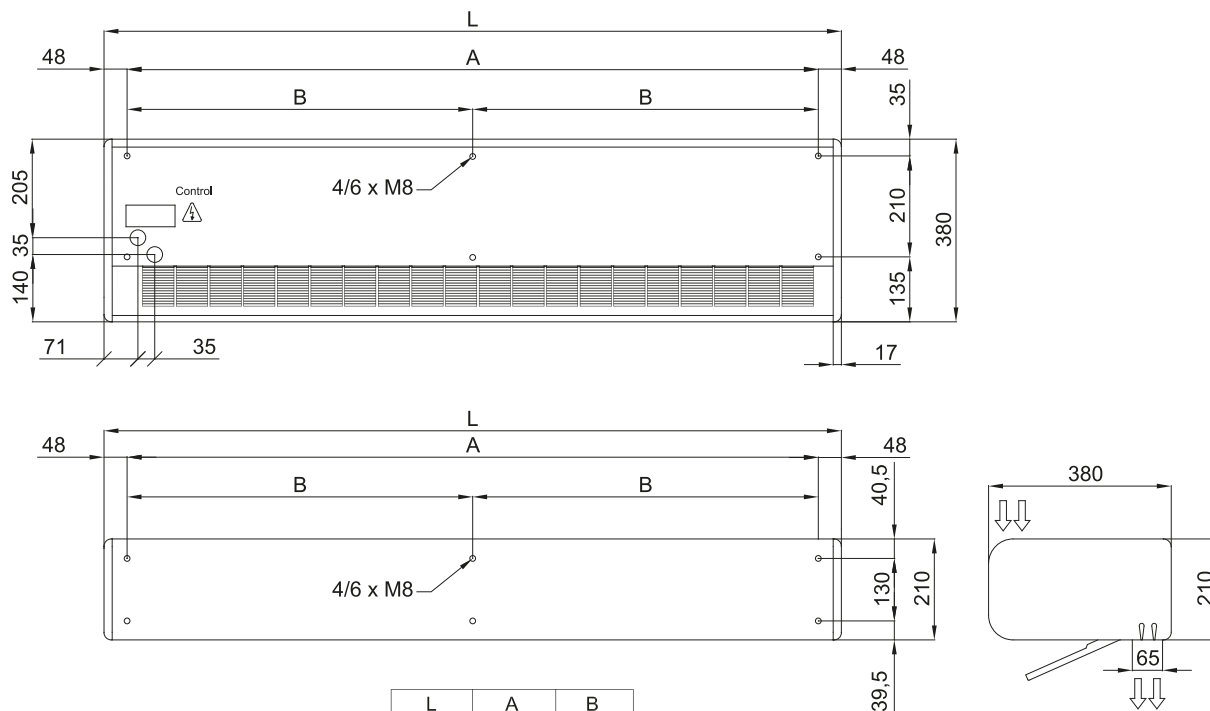

Модель	(m³/h)	(m)
ARIS 1000 A 60Hz	2,2-2,8	
ARIS 1500 A 60Hz	2,2-2,8	
ARIS 2000 A 60Hz	2,2-2,8	

Размеры

	L	A	B
Aris 1000	1034	940	-
Aris 1500	1534	1440	-
Aris 2000	2034	1940	970