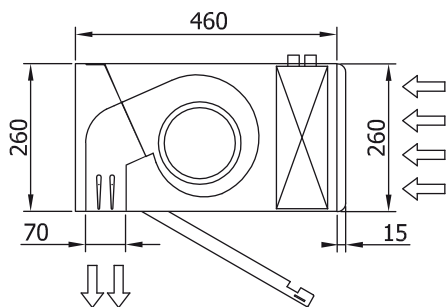

60Hz

Тепловой Насос - DX 1:1

Модель	Номинальный Воздушный Поток	Рекомендуемая Высота Установки	
	(m ³ /h)	(m)	
ECM 1500 DX13-DA	2460	2,5-3,8	5/8" - 3/8"
ECM 2000 DX18-DA	3280	2,5-3,8	3/4" - 3/8"
ECM 2000 DX16-DA	3280	2,5-3,8	5/8" - 3/8"
ECM 2500 DX24-DA	4100	2,5-3,8	3/4" - 3/8"
ECM 3000 DX25-DA	4920	2,5-3,8	3/4" - 3/8"
ECG 1000 DX10-DA	2190	3-4,2	5/8" - 3/8"
ECG 1500 DX15-DA	2920	3-4,2	5/8" - 3/8"
ECG 1500 DX13-DA	2920	3-4,2	5/8" - 3/8"
ECG 2000 DX24-DA	4380	3-4,2	3/4" - 3/8"
ECG 2500 DX25-DA	5110	3-4,2	3/4" - 3/8"
ECG 2500 DX29-DA	5110	3-4,2	7/8" - 3/8"
ECG 3000 DX32-DA	5840	3-4,2	7/8" - 3/8"

Тепловой Насос - VRV

Модель	Номинальный Воздушный Поток	Рекомендуемая Высота Установки	
	(m ³ /h)	(m)	
ECM 1000 VRV8-DA	1640	2,5-3,8	5/8" - 3/8"
ECM 1500 VRV12-DA	2460	2,5-3,5	5/8" - 3/8"
ECM 2000 VRV16-DA	3280	2,5-3,8	5/8" - 3/8"
ECM 2000 VRV19-DA	3280	2,5-3,8	3/4" - 3/8"
ECM 2500 VRV21-DA	4100	2,5-3,8	3/4" - 3/8"
ECM 2500 VRV24-DA	4100	2,5-3,8	3/4" - 3/8"
ECM 3000 VRV26-DA	4920	2,5-3,8	3/4" - 3/8"
ECM 3000 VRV30-DA	4920	2,5-3,8	7/8" - 3/8"
ECG 1000 VRV10-DA	2190	3-4,2	5/8" - 3/8"
ECG 1500 VRV13-DA	2920	3-4,2	5/8" - 3/8"
ECG 1500 VRV15-DA	2920	3-4,2	5/8" - 3/8"
ECG 2000 VRV20-DA	4380	3-4,2	3/4" - 3/8"
ECG 2000 VRV24-DA	4380	3-4,2	3/4" - 3/8"
ECG 2500 VRV25-DA	5110	3-4,2	3/4" - 3/8"
ECG 2500 VRV29-DA	5110	3-4,2	7/8" - 3/8"
ECG 3000 VRV29-DA	5840	3-4,2	7/8" - 3/8"
ECG 3000 VRV34-DA	5840	3-4,2	7/8" - 3/8"

Размеры

L	A	B
1000	920	-
1500	1420	710
2000	1920	960
2500	2420	1210
3000	2920	1460