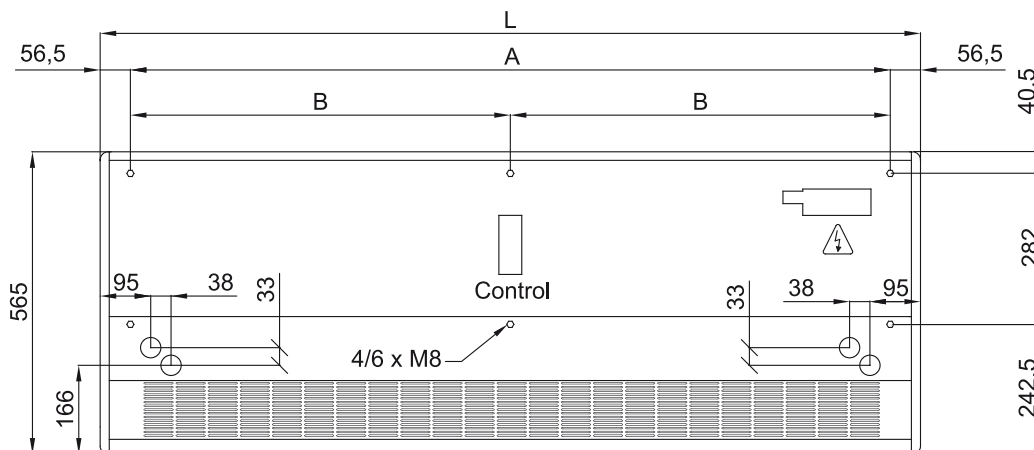

60Hz

Без Нагрева		
Модель	Номинальный Воздушный Поток	Рекомендуемая Высота Установки
	(m³/h)	(m)
SMART ECM 1500 A FC	2760	2,5-3,8
SMART ECM 2000 A FC	3680	2,5-3,8
SMART ECM 2500 A FC	4600	2,5-3,8
SMART ECM 3000 A FC	5520	2,5-3,8
SMART ECG 1000 A FC	2700	3-4,2
SMART ECG 1500 A FC	3600	3-4,2
SMART ECG 2000 A FC	5400	3-4,2
SMART ECG 2500 A FC	6300	3-4,2
SMART ECG 3000 A FC	7200	3-4,2

Размеры

	L	A	B
Smart 1000	1034	920	-
Smart 1500	1534	1420	710
Smart 2000	2034	1920	960
Smart 2500	2534	2420	1210
Smart 3000	3034	2920	1460