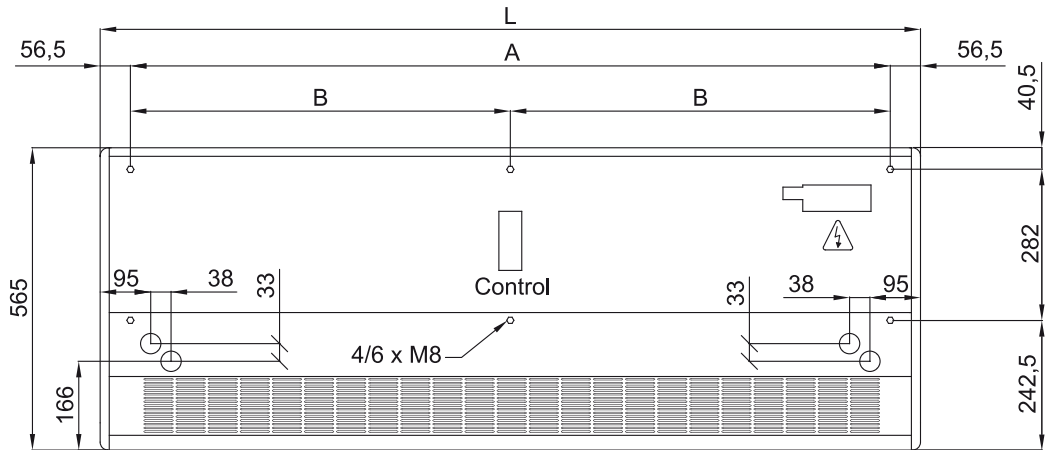

Тепловой Насос - VRF

Модель	Номинальный Воздушный Поток	Рекомендуемая Высота Установки	
	(m <sup>3</sup> /h)	(m)	
SMART ECM 3000 VRF26-LG	4920	2,5-3,8	7/8" - 1/2"
SMART ECG 1000 VRF10-LG	2190	3-4,2	5/8" - 3/8"
SMART ECG 1500 VRF15-LG	2920	3-4,2	5/8" - 3/8"
SMART ECG 2000 VRF24-LG	4380	3-4,2	1" - 3/8"
SMART ECG 2000 VRF20-LG	4380	3-4,2	1
SMART ECG 2500 VRF25-LG	5110	3-4,2	7/8" - 1/2"
SMART ECG 2500 VRF29-LG	5110	3-4,2	7/8" - 1/2"
SMART ECG 3000 VRF29-LG	5840	3-4,2	7/8" - 1/2"
SMART ECG 3000 VRF34-LG	5840	3-4,2	7/8" - 1/2"

60Hz

Тепловой Насос - DX 1:1

Модель	Номинальный Воздушный Поток	Рекомендуемая Высота Установки	
	(m <sup>3</sup> /h)	(m)	
SMART ECM 1000 DX8-LG	1640	2,5-3,8	5/8" - 3/8"
SMART ECM 1500 DX11-LG	2460	2,5-3,8	5/8" - 3/8"
SMART ECM 2000 DX16-LG	3280	2,5-3,8	5/8" - 3/8"
SMART ECM 2500 DX22-LG	4100	2,5-3,8	1" - 3/8"
SMART ECM 3000 DX27-LG	4920	2,5-3,8	7/8" - 1/2"
SMART ECG 1000 DX10-LG	2190	3-4,2	5/8" - 3/8"
SMART ECG 1500 DX15-LG	2920	3-4,2	5/8" - 3/8"
SMART ECG 2000 DX22-LG	4380	3-4,2	1" - 3/8"
SMART ECG 2500 DX27-LG	5110	3-4,2	7/8" - 1/2"
SMART ECG 2500 DX22-LG	5110	3-4,2	1" - 3/8"
SMART ECG 3000 DX27-LG	5840	3-4,2	7/8" - 1/2"

Размеры

	L	A	B
Smart 1000	1034	920	-
Smart 1500	1534	1420	710
Smart 2000	2034	1920	960
Smart 2500	2534	2420	1210
Smart 3000	3034	2920	1460