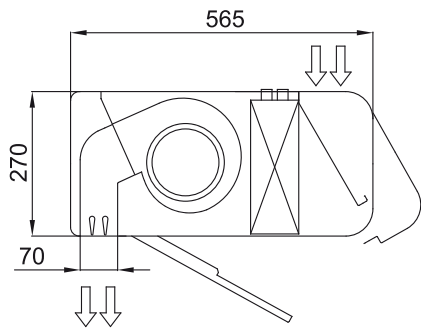

Тепловой Насос - VRF

Модель	Номинальный Воздушный Поток	Рекомендуемая Высота Установки	
	(m <sup>3</sup> /h)	(m)	
SMART ECM 3000 VRF26-LG	4920	2,5-3,8	7/8" - 1/2"
SMART ECG 1000 VRF10-LG	2190	3-4,2	5/8" - 3/8"
SMART ECG 1500 VRF15-LG	2920	3-4,2	5/8" - 3/8"
SMART ECG 2000 VRF24-LG	4380	3-4,2	1" - 3/8"
SMART ECG 2000 VRF20-LG	4380	3-4,2	1
SMART ECG 2500 VRF25-LG	5110	3-4,2	7/8" - 1/2"
SMART ECG 2500 VRF29-LG	5110	3-4,2	7/8" - 1/2"
SMART ECG 3000 VRF29-LG	5840	3-4,2	7/8" - 1/2"
SMART ECG 3000 VRF34-LG	5840	3-4,2	7/8" - 1/2"

60Hz

Тепловой Насос - DX 1:1

Модель	Номинальный Воздушный Поток	Рекомендуемая Высота Установки	
	(m <sup>3</sup> /h)	(m)	
SMART ECM 1000 DX8-LG	1640	2,5-3,8	5/8" - 3/8"
SMART ECM 1500 DX11-LG	2460	2,5-3,8	5/8" - 3/8"
SMART ECM 2000 DX16-LG	3280	2,5-3,8	5/8" - 3/8"
SMART ECM 2500 DX22-LG	4100	2,5-3,8	1" - 3/8"
SMART ECM 3000 DX27-LG	4920	2,5-3,8	7/8" - 1/2"
SMART ECG 1000 DX10-LG	2190	3-4,2	5/8" - 3/8"
SMART ECG 1500 DX15-LG	2920	3-4,2	5/8" - 3/8"
SMART ECG 2000 DX22-LG	4380	3-4,2	1" - 3/8"
SMART ECG 2500 DX27-LG	5110	3-4,2	7/8" - 1/2"
SMART ECG 2500 DX22-LG	5110	3-4,2	1" - 3/8"
SMART ECG 3000 DX27-LG	5840	3-4,2	7/8" - 1/2"

Размеры

	L	A	B
Smart 1000	1034	920	-
Smart 1500	1534	1420	710
Smart 2000	2034	1920	960
Smart 2500	2534	2420	1210
Smart 3000	3034	2920	1460